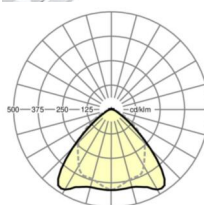

Механика

цвет корпуса	белый стандартный для электротехники RAL 9016
размеры (LxWxH/DxH)	1531mm x 55mm x 37mm
вес (нетто)	1.65kg
Вид монтажа	сборка трековых систем, световая структура

DEEP-LINK

<https://www.regiolux.de/ru/article/19510004260>

Ссылка	LED 5000lm 830
ηLB	100 %
Φ ↓/↑	98 % / 2 %
UGR поп./вдоль	20.4 / 21.8

размеры

L	1531 mm	Длина
B	55 mm	Ширина
H	37 mm	Высота